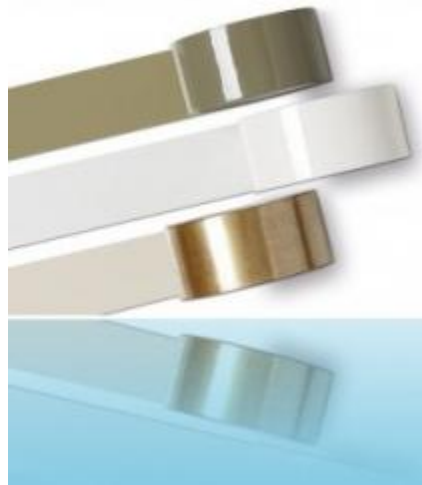

Déménagement à la carte

ROULEAU ADHESIF 66M

Prix :2.60 €

Descriptif :

[Lien vers la fiche du produit](#)